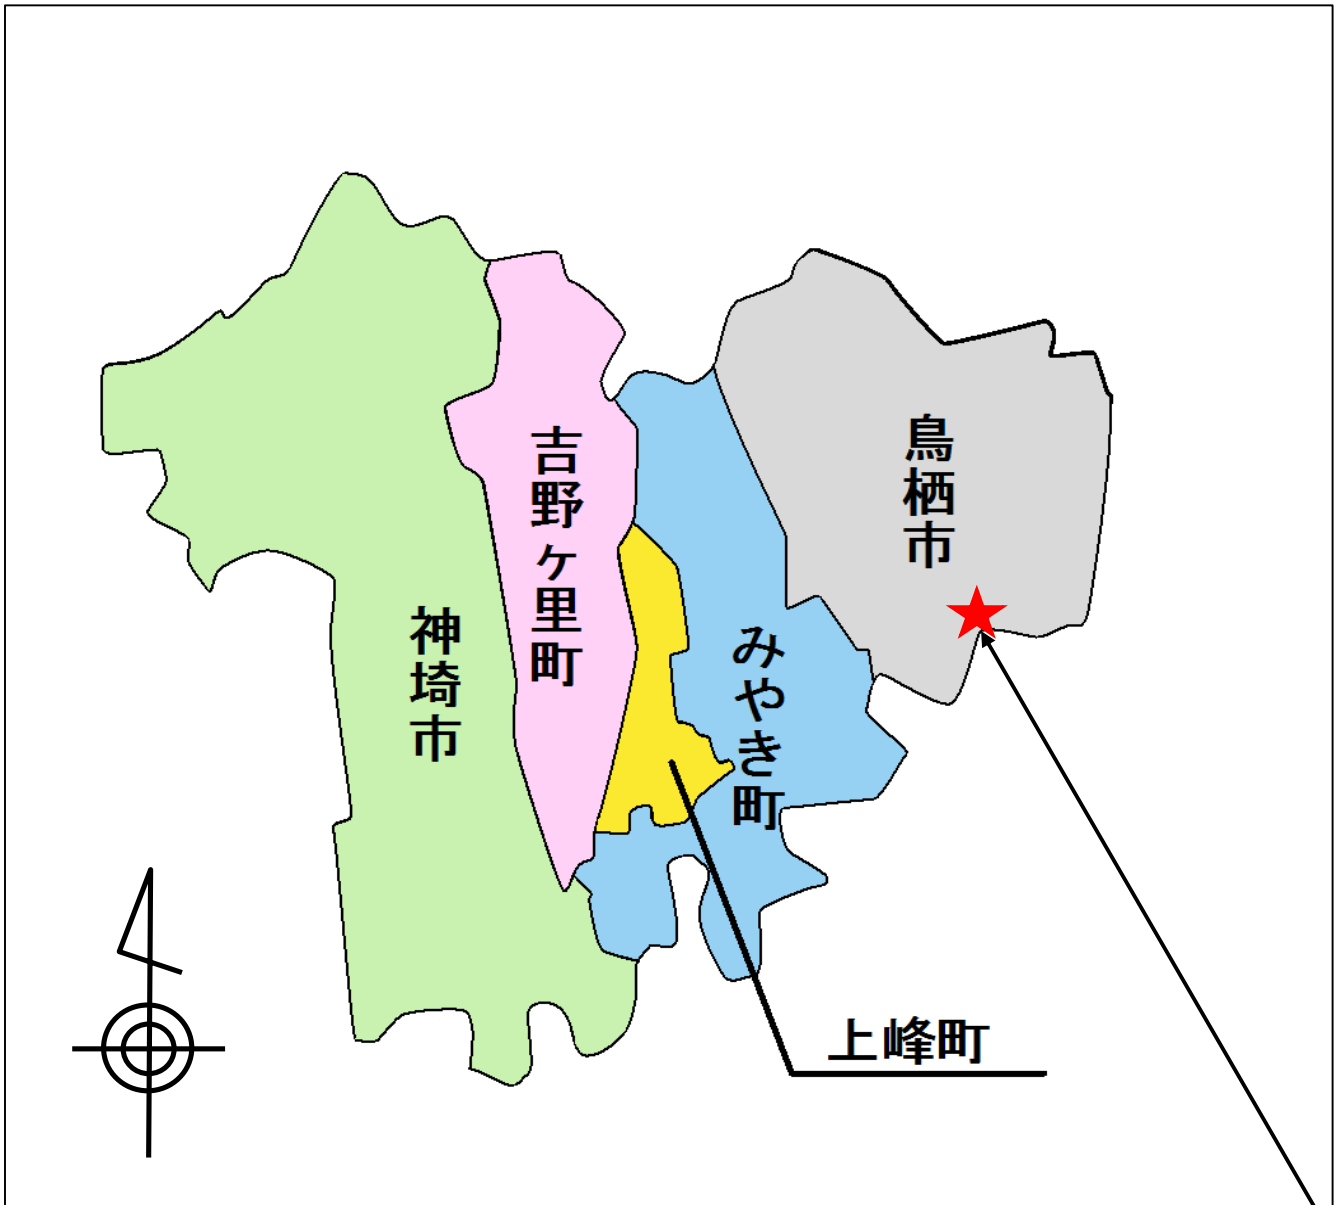

位置図

次期ごみ焼却施設建設地
(佐賀県東部環境施設組合エネルギー
回収型廃棄物処理施設)